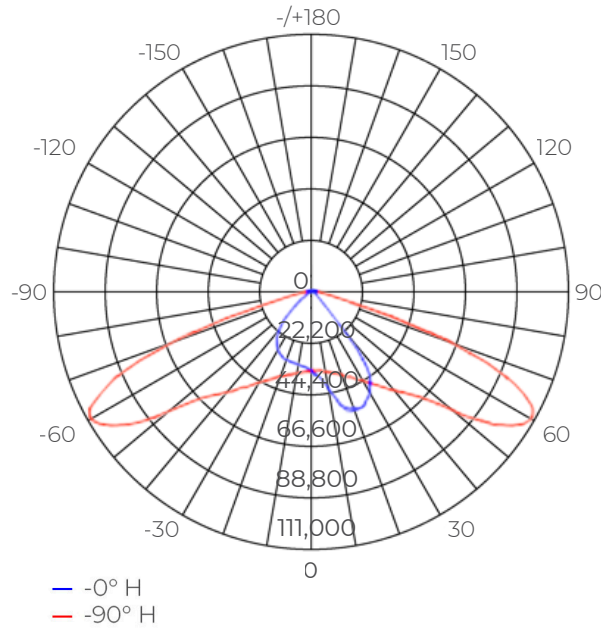

Curvas de distribución de luz

*Imágenes ilustrativas