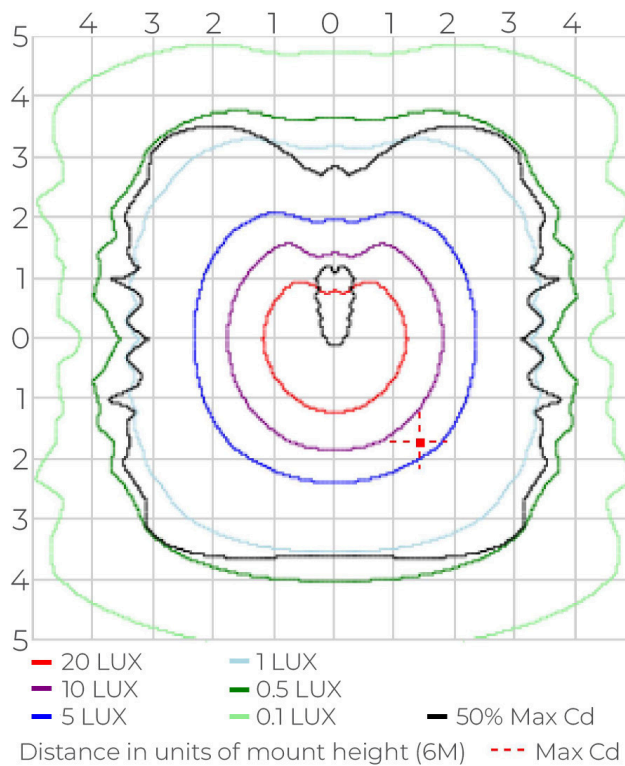

## Especificaciones Técnicas

Potencia	80W
Flujo luminoso del sistema	12,480 lm
Cantidad de LED	144 PCS
Eficacia del sistema	156 lm/W

Color	Blanco neutro (BN) sobre pedido	Blanco frío (BF) de serie
Temperatura de color	4,000 K	5,700 K
CRI	> 70	
Curva fotométrica	Tipo V	
Voltaje de alimentación	90 V ~ 305 V	
Supresor de picos	10 Kv	
Frecuencia	50 / 60 Hz	
Temperatura de operación	-20° C ~ +50° C	
Material	Carcasa de fundición de aluminio, pintura poliéster electrostática y anticorrosiva, tornillería de acero inoxidable grado marino A316L y lente de cristal templado.	
Tiempo de vida	100,000 horas	

## Curvas de distribución de luz

\*Imágenes ilustrativas

PUNTA DE POSTE LED PARA PARQUES,  
JARDINES Y VIALIDADES

## Dimensiones del producto

\*No incluye poste

Potencia	Medidas del producto L * A * H	Medidas del embalaje L * A * H	Peso
80 W	470 x 505 x 576 mm	560 x 525 x 635 mm	8.5 kg