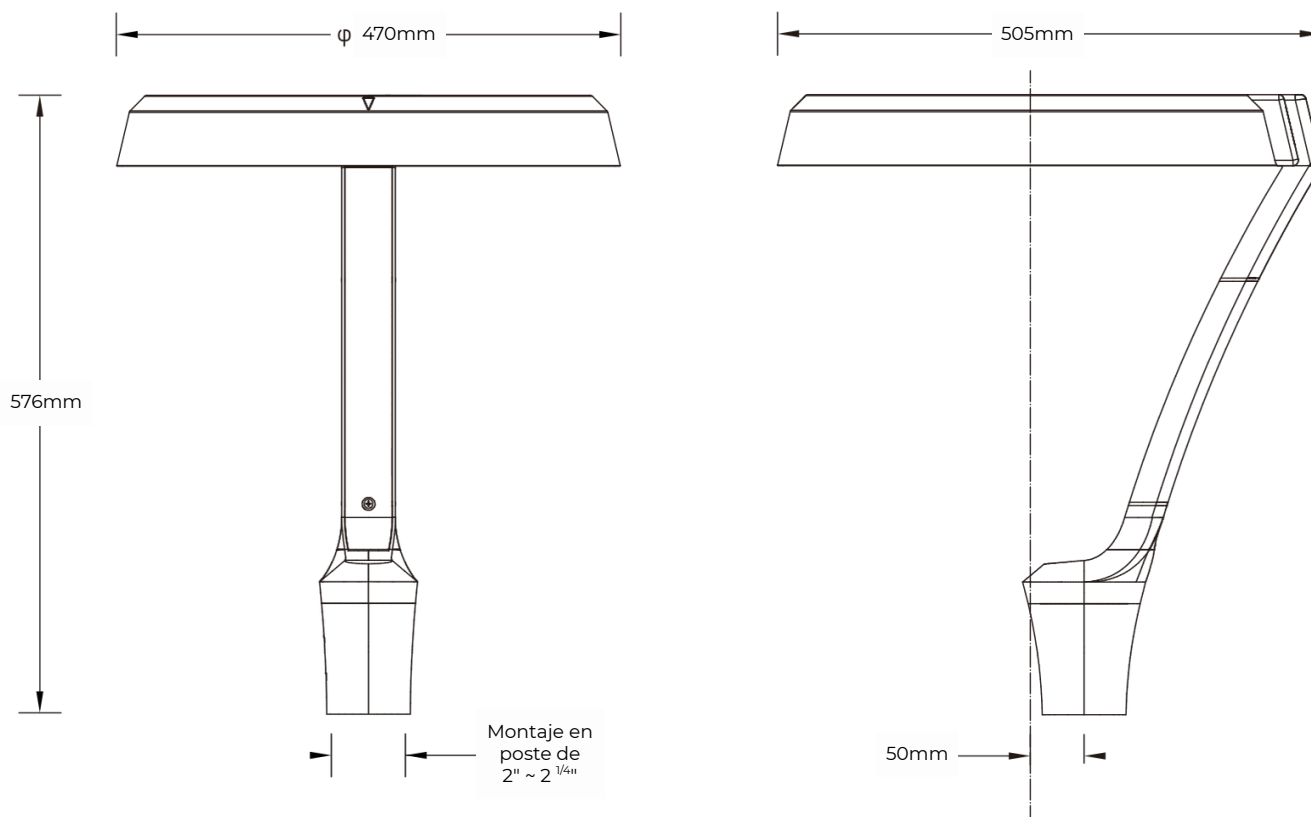

## Curvas de distribución de luz

\*Imágenes ilustrativas

PUNTA DE POSTE LED PARA PARQUES,  
JARDINES Y VIALIDADES

## Dimensiones del producto

\*No incluye poste

Potencia	Medidas del producto L * A * H	Medidas del embalaje L * A * H	Peso
80 W	470 x 505 x 576 mm	560 x 525 x 635 mm	8.5 kg